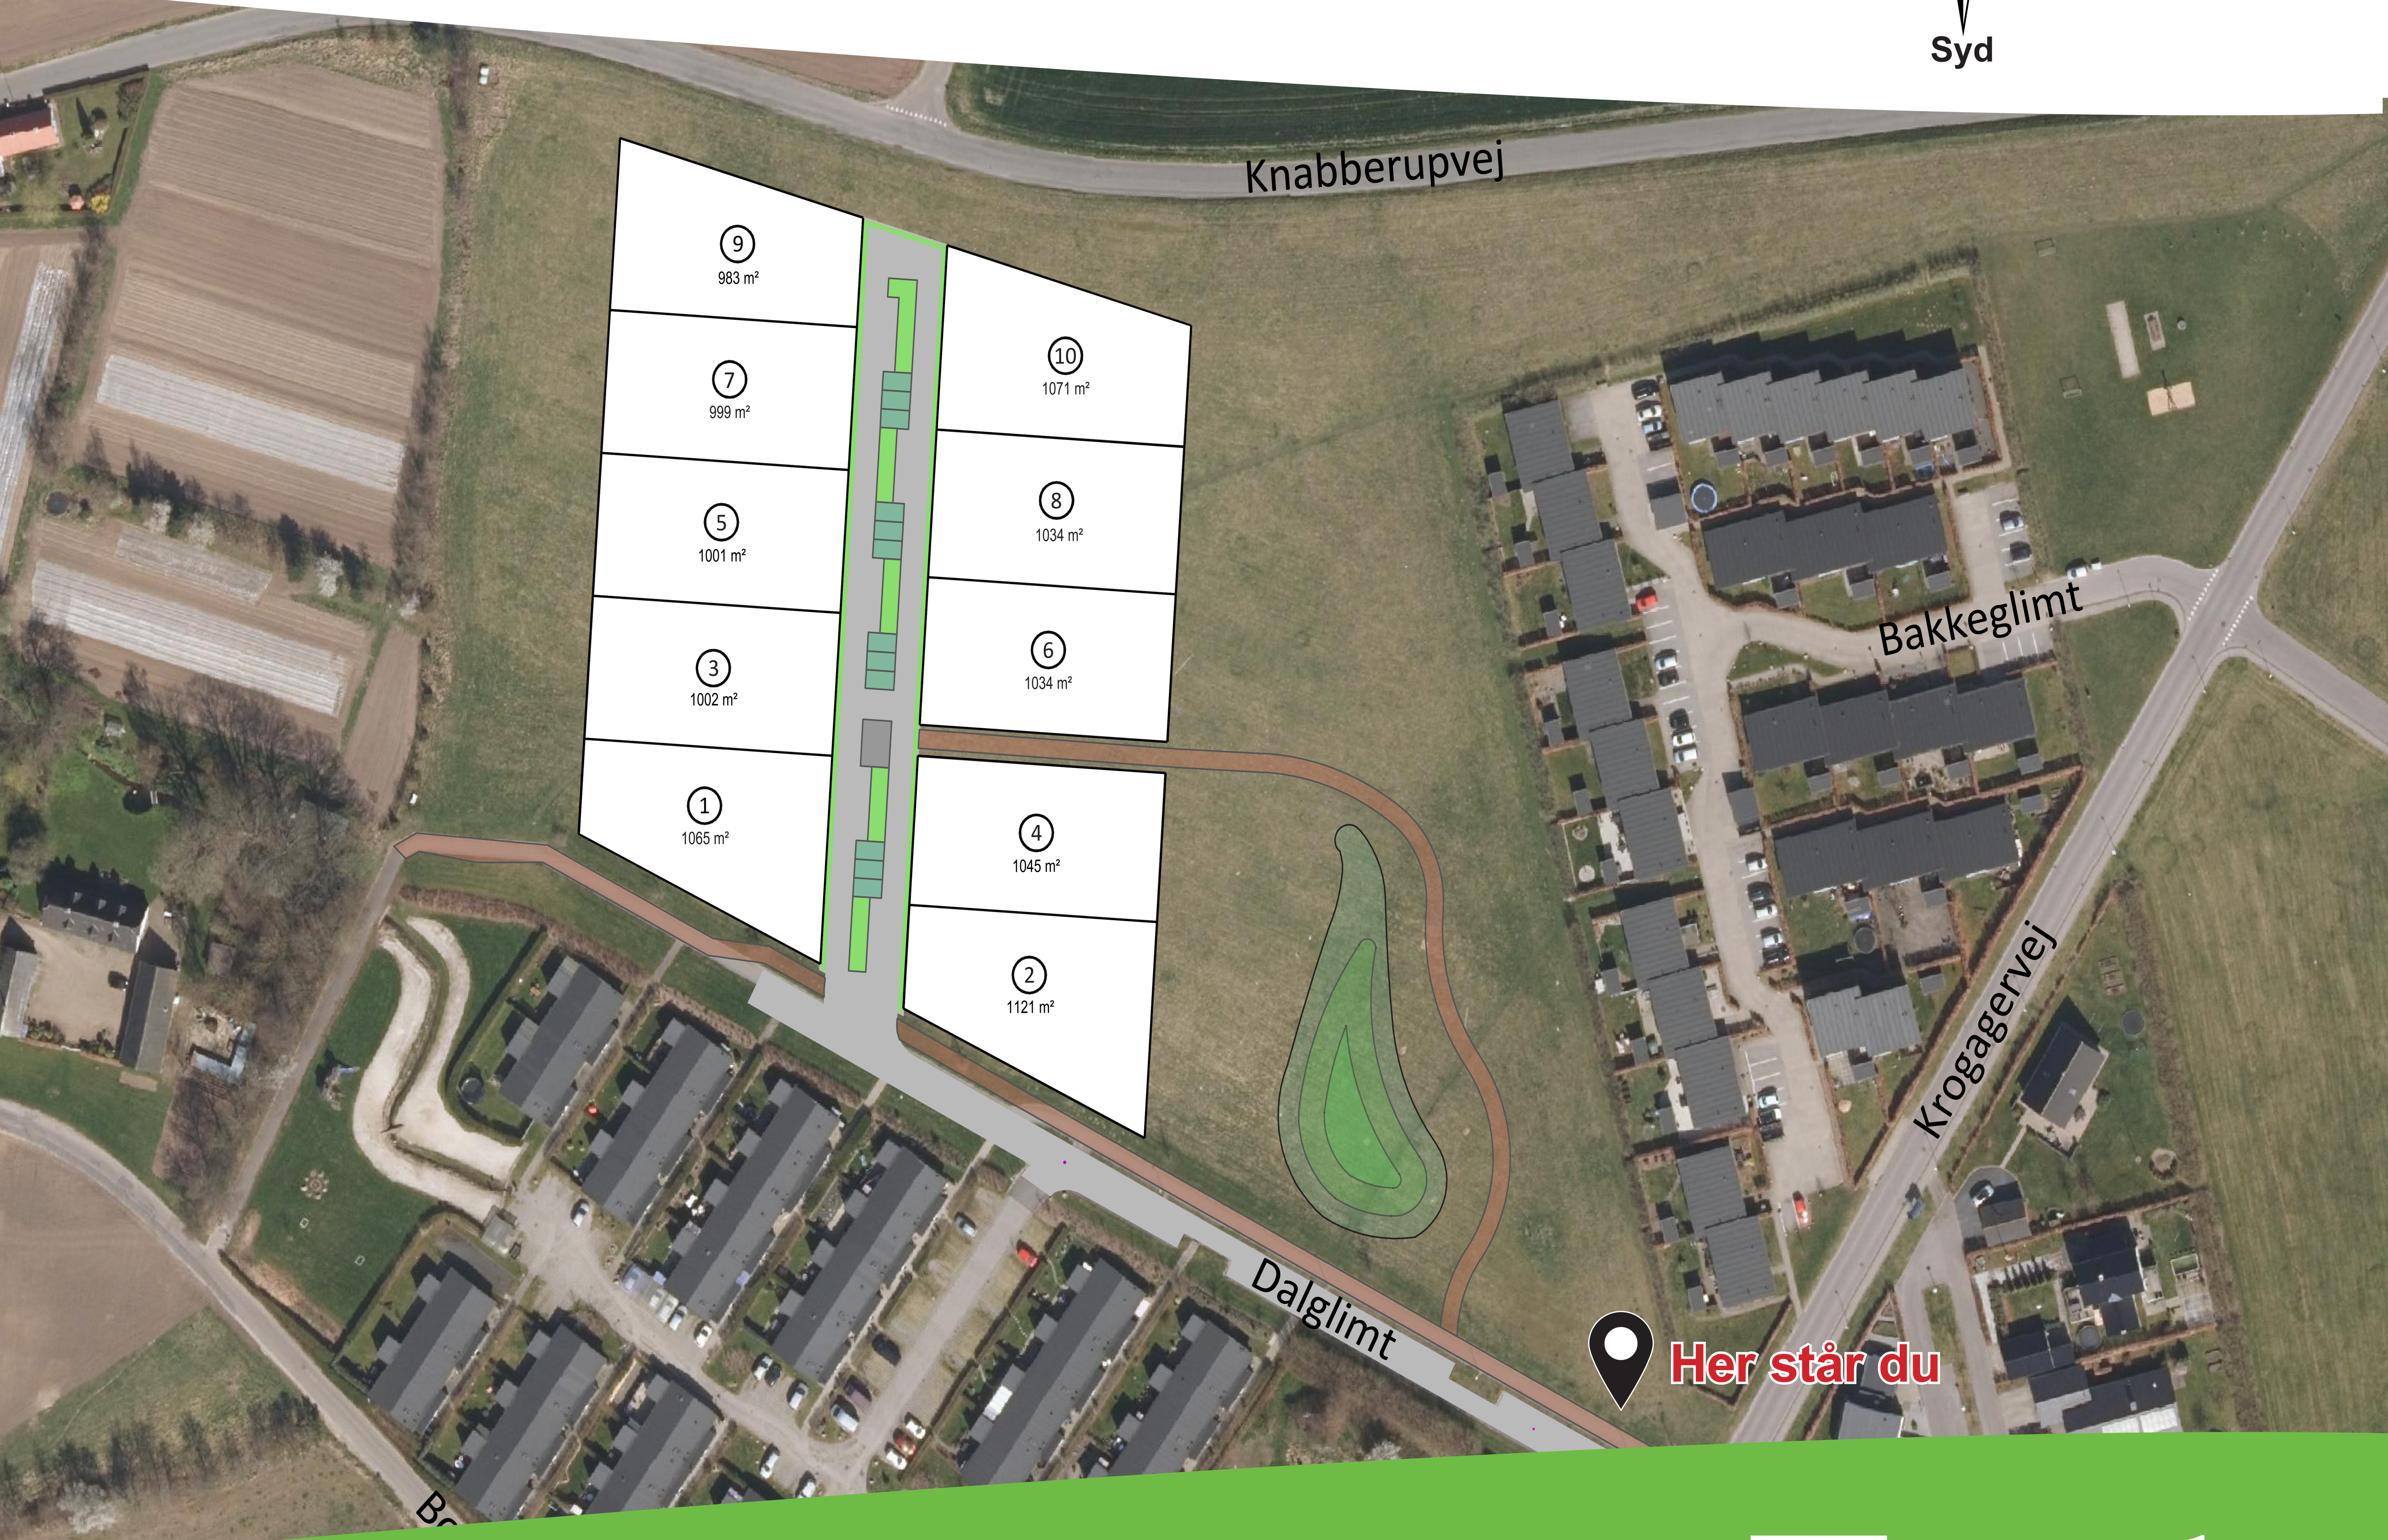

10 attraktive grunde klar til salg ved Dalglimt, Skibet

For mere information vejle.dk/parcelhusgrunde
Kontakt 76 81 15 37

vejle
KOMMUNE